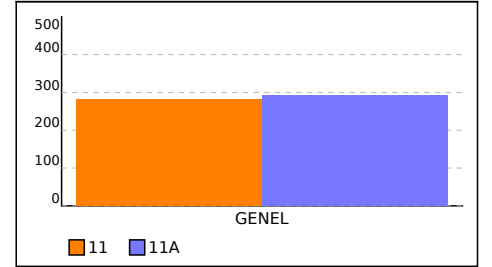

TESTLERİ NET ORTALAMALARINA GÖRE KIYASLAMA

PUAN ORT. GÖRE KIYAS

NET ORTALAMASINA GÖRE ŞUBE KARŞILAŞTIRMA

PUANA GÖRE ŞUBE KIYAS

## OKUL TYT NET LİSTESİ (Puan-1 sıralı)

İL		İLÇE		OKUL						SINAV ADI						KATILIMLAR				
																OKUL	İLÇE	İL	GENEL	
MANİSA		MANİSA MERKEZ		KEP AKADEMİ						KEP AKADEMİ (EŞİT AĞIRLIK)						11	11	11	11	
Sıra	Ö.No	İsim	Sınıf	TÜRKÇE			MATEMATİK			TARİH			COĞRAFYA			Toplam			GENEL	
				Türkçe			Matematik-1			Tarih			Coğrafya-1			Toplam			Puan	Genel
				D	Y	N	D	Y	N	D	Y	N	D	Y	N	D	Y	N		
Genel Ortalama				15,55	4,18	14,50	5,09	8,36	3,00	12,73	6,64	11,07	16,27	3,09	15,50	49,64	22,27	44,07	284,410	
Okul Ortalaması				15,55	4,18	14,50	5,09	8,36	3,00	12,73	6,64	11,07	16,27	3,09	15,50	49,64	22,27	44,07	284,410	
1	0	BEYZA AYDOĞDU	11	18	2	17,50	13	5	11,75	14	6	12,50	17	3	16,25	62	16	58,00	332,368	1
2	0	SERENAY DURMUŞ	11A	19	1	18,75	5	8	3,00	16	3	15,25	16	3	15,25	56	15	52,25	330,545	2
3	0	ESEN AYDIN	11	18	1	17,75	5	2	4,50	13	6	11,50	15	3	14,25	51	12	48,00	304,383	3
4	0	ACAR ÇİMEN	11A	17	3	16,25	6	14	2,50	12	8	10,00	18	2	17,50	53	27	46,25	290,200	4
5	0	POLEN UĞURSALAN	11	15	5	13,75	8	4	7,00	12	6	10,50	15	5	13,75	50	20	45,00	283,348	5
6	0	ÖMER FARUK YA *R	11	13	7	11,25	3	9	0,75	15	5	13,75	18	2	17,50	49	23	43,25	283,033	6
7	0	EMİRCAN YILMAZ	11	16	4	15,00	6	14	2,50	12	8	10,00	16	4	15,00	50	30	42,50	278,050	7
8	0	SILA BAGALALI	11	15	5	13,75	2	8	0,00	12	7	10,25	17	3	16,25	46	23	40,25	269,745	8
9	0	ENES BARIŞ IŞIK	11	13	7	11,25	3	6	1,50	12	8	10,00	20	0	20,00	48	21	42,75	268,165	9
10	0	AHMET FURKAN KIZIL	11A	13	6	11,50	3	16	-1,00	13	7	11,25	15	5	13,75	44	34	35,50	256,005	10
11	0	NİLAY FEYİZ	11	14	5	12,75	2	6	0,50	9	9	6,75	12	4	11,00	37	24	31,00	232,628	11