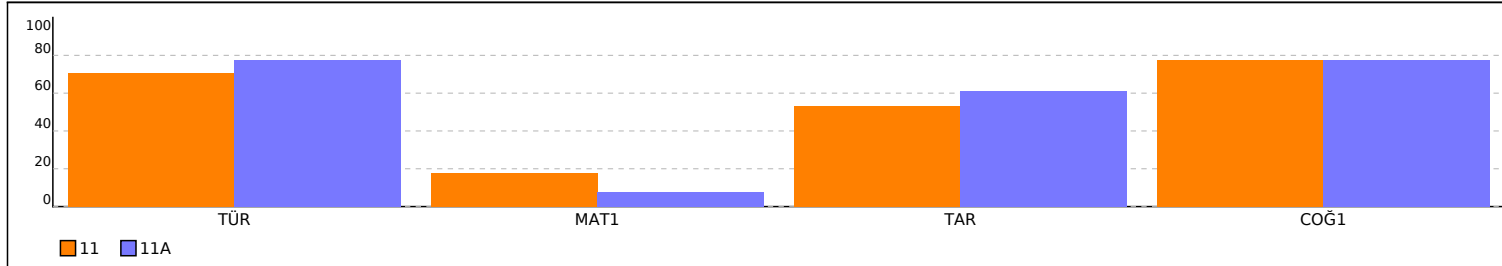

NET ORTALAMASINA GÖRE ŞUBE KARŞILAŞTIRMA