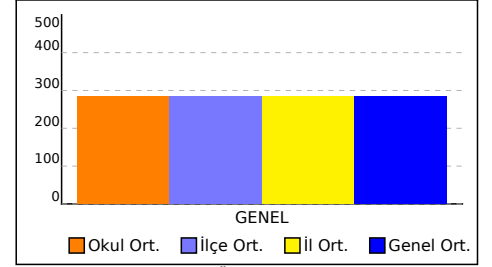

## OKUL TYT TEST BAZLI NET LİSTESİ (GENEL sıralı)

İL		İLÇE		OKUL									SINAV ADI									KATILIMLAR			
																						Okul	İlçe	İl	Genel
MANİSA		MANİSA MERKEZ		KEP AKADEMİ									KEP AKADEMİ (EŞİT AĞIRLIK)									11	11	11	11
Sıra	Ö.No	İsim	Sınıf	TÜRKÇE			MATEMATİK			TARİH			COĞRAFYA			Toplam			GENEL						
				D	Y	N	D	Y	N	D	Y	N	D	Y	N	D	Y	N	Puan	Sn	Okul	İlçe	İl	Genel	
Genel Ortalama				15,6	4,2	14,50	5,1	8,4	3,00	12,7	6,6	11,07	16,3	3,1	15,50	49,6	22,3	44,07	284,410						
Okul Ortalaması				15,6	4,2	14,50	5,1	8,4	3,00	12,7	6,6	11,07	16,3	3,1	15,50	49,6	22,3	44,07	284,410						
1	0	BEYZA AYDOĞDU	11	18	2	17,50	13	5	11,75	14	6	12,50	17	3	16,25	62	16	58,00	332,368	1	1	1	1	1	
2	0	SERENAY DURMUŞ	11A	19	1	18,75	5	8	3,00	16	3	15,25	16	3	15,25	56	15	52,25	330,545	1	2	2	2	2	
3	0	ESEN AYDIN	11	18	1	17,75	5	2	4,50	13	6	11,50	15	3	14,25	51	12	48,00	304,383	2	3	3	3	3	
4	0	ACAR ÇİMEN	11A	17	3	16,25	6	14	2,50	12	8	10,00	18	2	17,50	53	27	46,25	290,200	2	4	4	4	4	
5	0	POLEN UĞURSALAN	11	15	5	13,75	8	4	7,00	12	6	10,50	15	5	13,75	50	20	45,00	283,348	3	5	5	5	5	
6	0	ÖMER FARUK YA *R	11	13	7	11,25	3	9	0,75	15	5	13,75	18	2	17,50	49	23	43,25	283,033	4	6	6	6	6	
7	0	EMİRCAN YILMAZ	11	16	4	15,00	6	14	2,50	12	8	10,00	16	4	15,00	50	30	42,50	278,050	5	7	7	7	7	
8	0	SILA BAGALALI	11	15	5	13,75	2	8	0,00	12	7	10,25	17	3	16,25	46	23	40,25	269,745	6	8	8	8	8	
9	0	ENES BARIŞ IŞIK	11	13	7	11,25	3	6	1,50	12	8	10,00	20	0	20,00	48	21	42,75	268,165	7	9	9	9	9	
10	0	AHMET FURKAN KIZIL	11A	13	6	11,50	3	16	-1,00	13	7	11,25	15	5	13,75	44	34	35,50	256,005	3	10	10	10	10	
11	0	NİLAY FEYİZ	11	14	5	12,75	2	6	0,50	9	9	6,75	12	4	11,00	37	24	31,00	232,628	8	11	11	11	11	

TESTLERİ NET ORTALAMALARINA GÖRE KIYASLAMA

PUAN ORT. GÖRE KIYAS

NET ORTALAMASINA GÖRE ŞUBE KARŞILAŞTIRMA

PUANA GÖRE ŞUBE KIYAS