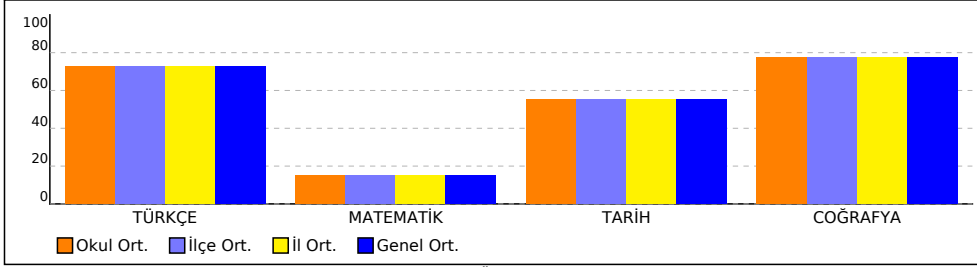

OKUL TYT TEST BAZLI NET LİSTESİ (GENEL sıralı)

İL		İLÇE		OKUL									SINAV ADI									KATILIMLAR			
																						Okul	İlçe	İl	Genel
MANİSA		MANİSA MERKEZ		KEP AKADEMİ									KEP AKADEMİ (EŞİT AĞIRLIK)									11	11	11	11
Sıra	Ö.No	İsim	Sınıf	TÜRKÇE			MATEMATİK			TARİH			COĞRAFYA			Toplam			GENEL						
				D	Y	N	D	Y	N	D	Y	N	D	Y	N	D	Y	N	Puan	Sn	Okul	İlçe	İl	Genel	
Genel Ortalama				15,6	4,2	14,50	5,1	8,4	3,00	12,7	6,6	11,07	16,3	3,1	15,50	49,6	22,3	44,07	284,410						
Okul Ortalaması				15,6	4,2	14,50	5,1	8,4	3,00	12,7	6,6	11,07	16,3	3,1	15,50	49,6	22,3	44,07	284,410						
1	0	BEYZA AYDOĞDU	11	18	2	17,50	13	5	11,75	14	6	12,50	17	3	16,25	62	16	58,00	332,368	1	1	1	1	1	
2	0	SERENAY DURMUŞ	11A	19	1	18,75	5	8	3,00	16	3	15,25	16	3	15,25	56	15	52,25	330,545	1	2	2	2	2	
3	0	ESEN AYDIN	11	18	1	17,75	5	2	4,50	13	6	11,50	15	3	14,25	51	12	48,00	304,383	2	3	3	3	3	
4	0	ACAR ÇİMEN	11A	17	3	16,25	6	14	2,50	12	8	10,00	18	2	17,50	53	27	46,25	290,200	2	4	4	4	4	
5	0	POLEN UĞURSALAN	11	15	5	13,75	8	4	7,00	12	6	10,50	15	5	13,75	50	20	45,00	283,348	3	5	5	5	5	
6	0	ÖMER FARUK YA *R	11	13	7	11,25	3	9	0,75	15	5	13,75	18	2	17,50	49	23	43,25	283,033	4	6	6	6	6	
7	0	EMİRCAN YILMAZ	11	16	4	15,00	6	14	2,50	12	8	10,00	16	4	15,00	50	30	42,50	278,050	5	7	7	7	7	
8	0	SILA BAGALALI	11	15	5	13,75	2	8	0,00	12	7	10,25	17	3	16,25	46	23	40,25	269,745	6	8	8	8	8	
9	0	ENES BARIŞ IŞIK	11	13	7	11,25	3	6	1,50	12	8	10,00	20	0	20,00	48	21	42,75	268,165	7	9	9	9	9	
10	0	AHMET FURKAN KIZIL	11A	13	6	11,50	3	16	-1,00	13	7	11,25	15	5	13,75	44	34	35,50	256,005	3	10	10	10	10	
11	0	NİLAY FEYİZ	11	14	5	12,75	2	6	0,50	9	9	6,75	12	4	11,00	37	24	31,00	232,628	8	11	11	11	11	

TESTLERİ NET ORTALAMALARINA GÖRE KIYASLAMA