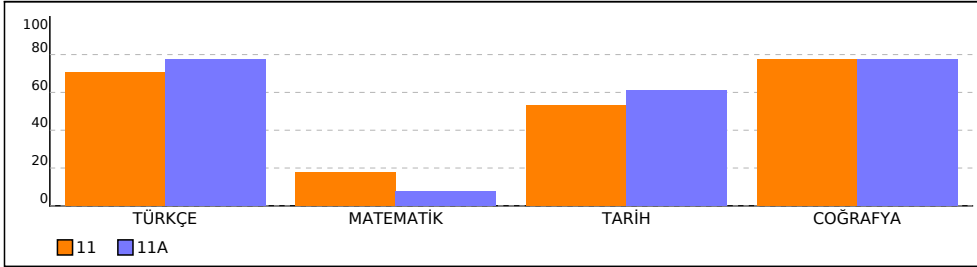

## OKUL TYT TEST BAZLI NET LİSTESİ (GENEL sıralı)

İL		İLÇE		OKUL									SINAV ADI									KATILIMLAR			
																						Okul	İlçe	İl	Genel
MANİSA		MANİSA MERKEZ		KEP AKADEMİ									KEP AKADEMİ (EŞİT AĞIRLIK)									11	11	11	11
Sıra	Ö.No	İsim	Sınıf	TÜRKÇE			MATEMATİK			TARİH			COĞRAFYA			Toplam			GENEL						
				D	Y	N	D	Y	N	D	Y	N	D	Y	N	D	Y	N	Puan	Sn	Okul	İlçe	İl	Genel	
Genel Ortalama				15,6	4,2	14,50	5,1	8,4	3,00	12,7	6,6	11,07	16,3	3,1	15,50	49,6	22,3	44,07	284,410						
Okul Ortalaması				15,6	4,2	14,50	5,1	8,4	3,00	12,7	6,6	11,07	16,3	3,1	15,50	49,6	22,3	44,07	284,410						
1	0	BEYZA AYDOĞDU	11	18	2	17,50	13	5	11,75	14	6	12,50	17	3	16,25	62	16	58,00	332,368	1	1	1	1	1	
2	0	SERENAY DURMUŞ	11A	19	1	18,75	5	8	3,00	16	3	15,25	16	3	15,25	56	15	52,25	330,545	1	2	2	2	2	
3	0	ESEN AYDIN	11	18	1	17,75	5	2	4,50	13	6	11,50	15	3	14,25	51	12	48,00	304,383	2	3	3	3	3	
4	0	ACAR ÇİMEN	11A	17	3	16,25	6	14	2,50	12	8	10,00	18	2	17,50	53	27	46,25	290,200	2	4	4	4	4	
5	0	POLEN UĞURSALAN	11	15	5	13,75	8	4	7,00	12	6	10,50	15	5	13,75	50	20	45,00	283,348	3	5	5	5	5	
6	0	ÖMER FARUK YA *R	11	13	7	11,25	3	9	0,75	15	5	13,75	18	2	17,50	49	23	43,25	283,033	4	6	6	6	6	
7	0	EMİRCAN YILMAZ	11	16	4	15,00	6	14	2,50	12	8	10,00	16	4	15,00	50	30	42,50	278,050	5	7	7	7	7	
8	0	SILA BAGALALI	11	15	5	13,75	2	8	0,00	12	7	10,25	17	3	16,25	46	23	40,25	269,745	6	8	8	8	8	
9	0	ENES BARIŞ IŞIK	11	13	7	11,25	3	6	1,50	12	8	10,00	20	0	20,00	48	21	42,75	268,165	7	9	9	9	9	
10	0	AHMET FURKAN KIZIL	11A	13	6	11,50	3	16	-1,00	13	7	11,25	15	5	13,75	44	34	35,50	256,005	3	10	10	10	10	
11	0	NİLAY FEYİZ	11	14	5	12,75	2	6	0,50	9	9	6,75	12	4	11,00	37	24	31,00	232,628	8	11	11	11	11	

TESTLERİ NET ORTALAMALARINA GÖRE KIYASLAMA

PUAN ORT. GÖRE KIYAS

NET ORTALAMASINA GÖRE ŞUBE KARŞILAŞTIRMA

PUANA GÖRE ŞUBE KIYAS