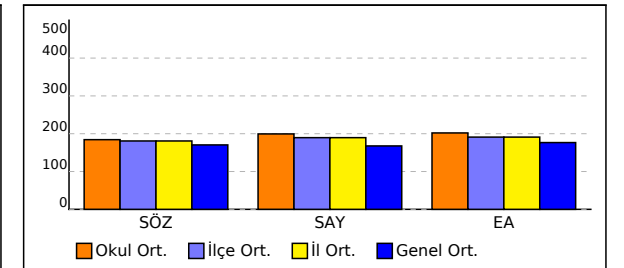

PUAN ORT. GÖRE KIYAS