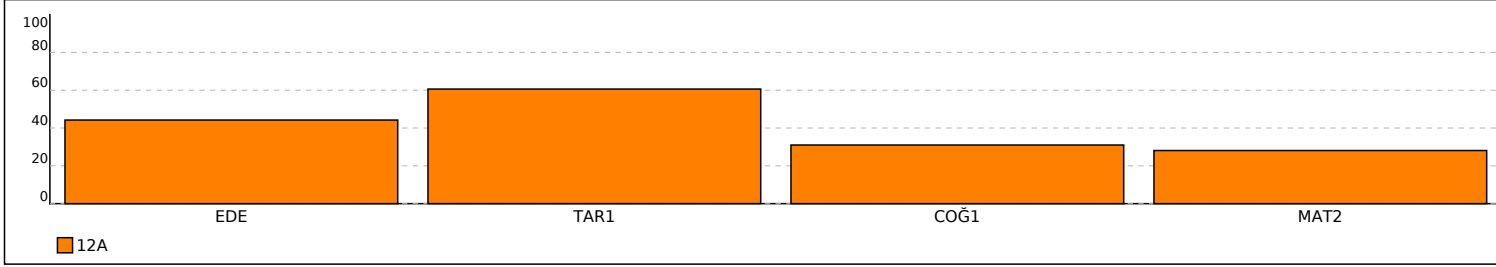

NET ORTALAMALARINA GÖRE KIYASLAMA

PUAN ORT. GÖRE KIYAS

OKUL EŞİT AĞIRLIKLIL NET LİSTESİ (Puan-3 sıralı)

İL		İLÇE		OKUL									SINAV ADI						KATILIMLAR					
																			OKUL	İLÇE	İL	GENEL		
MANİSA		MANİSA MERKEZ		KEP 12. SINIFLAR									YKS 1. DENEME (2.OTURUM)						48	86	86	2035		
Sıra	Ö.No	İsim	Sınıf	Edebiyat-Sosyal-1									Matematik			Toplam			SÖZ		SAY		EA	
				Edebiyat			Tarih-1			Coğrafya-1			Matematik-2			D	Y	N	Puan	Genel	Puan	Genel	Puan	Genel
				D	Y	N	D	Y	N	D	Y	N	D	Y	N	D	Y	N	Puan	Genel	Puan	Genel	Puan	Genel
Genel Ortalama				6,91	7,15	5,12	4,29	3,32	3,46	1,76	2,26	1,20	7,34	5,46	5,97	20,30	18,19	15,75	170,4		167,7		176,6	
Okul Ortalaması				12,19	6,31	10,61	6,75	2,75	6,06	2,63	3,06	1,86	12,58	5,33	11,24	34,15	17,45	29,77	184,2		199,4		202,1	

NET ORTALAMASINA GÖRE ŞUBE KARŞILAŞTIRMA

PUANA GÖRE ŞUBE KIYAS