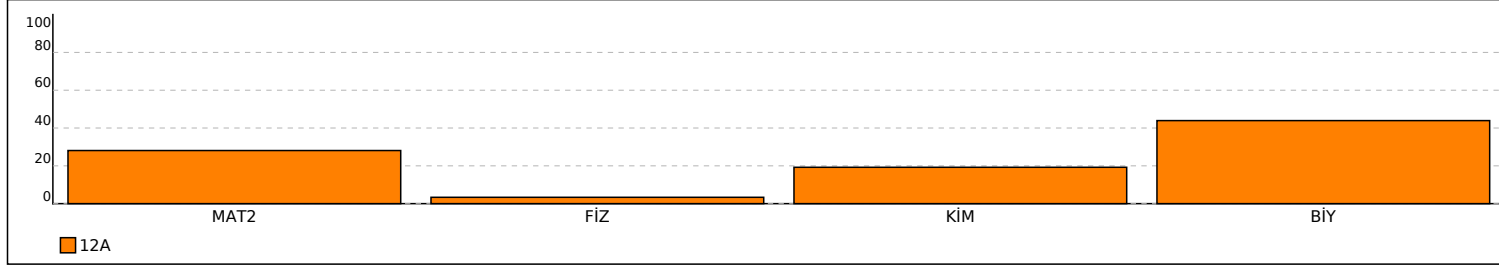

NET ORTALAMALARINA GÖRE KIYASLAMA

PUAN ORT. GÖRE KIYAS

OKUL SAYISAL NET LİSTESİ (Puan-2 sıralı)

İL		İLÇE		OKUL									SINAV ADI									KATILIMLAR			
																						OKUL	İLÇE	İL	GENEL
MANİSA		MANİSA MERKEZ		KEP 12. SINIFLAR									YKS 1. DENEME (2.OTURUM)									48	86	86	2035
Sıra	Ö.No	İsim	Sınıf	Matematik			Fen Bilimleri									Toplam			SÖZ		SAY		EA		
				Matematik-2			Fizik			Kimya			Biyoloji			D	Y	N	Puan	Genel	Puan	Genel	Puan	Genel	
				D	Y	N	D	Y	N	D	Y	N	D	Y	N	D	Y	N	Puan	Genel	Puan	Genel	Puan	Genel	
Genel Ortalama				7,34	5,46	5,97	0,57	2,55	-0,06	1,99	2,72	1,31	5,15	2,88	4,43	15,05	13,61	11,65	170,4		167,7		176,6		
Okul Ortalaması				12,58	5,33	11,24	1,00	2,13	0,47	3,42	3,68	2,50	6,32	2,45	5,71	23,32	13,59	19,92	184,2		199,4		202,1		

NET ORTALAMASINA GÖRE ŞUBE KARŞILAŞTIRMA

PUANA GÖRE ŞUBE KIYAS