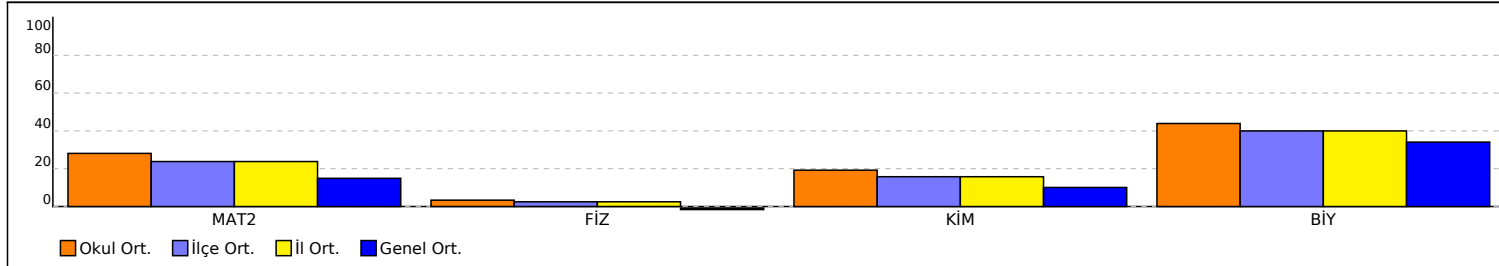

NET ORTALAMALARINA GÖRE KIYASLAMA