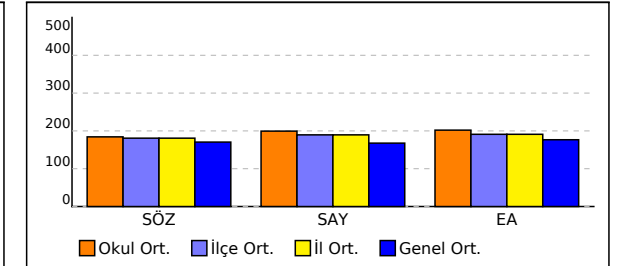

PUAN ORT. GÖRE KIYAS