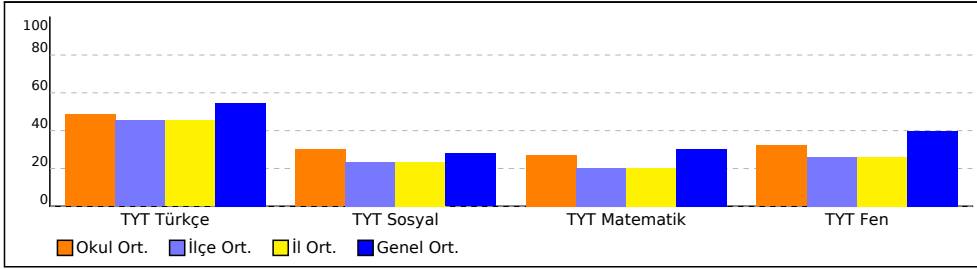

TESTLERİ NET ORTALAMALARINA GÖRE KIYASLAMA