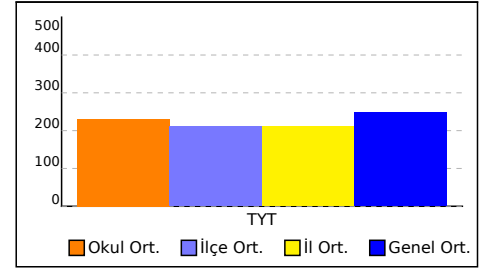

PUAN ORT. GÖRE KIYAS