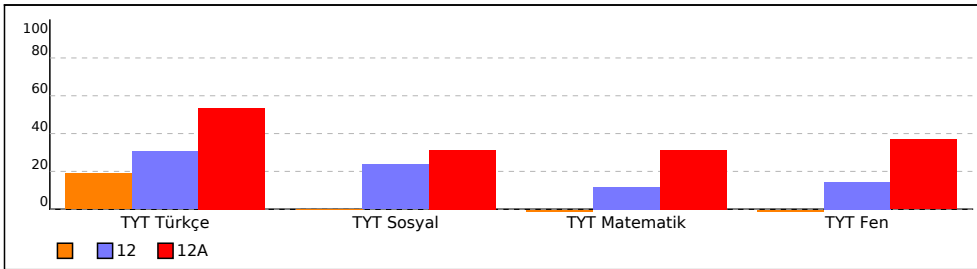

NET ORTALAMASINA GÖRE ŞUBE KARŞILAŞTIRMA