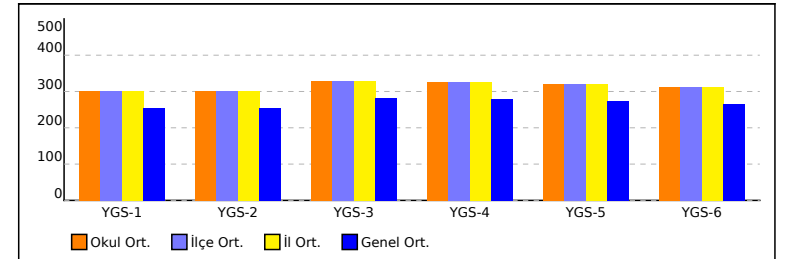

PUAN ORTALAMALARINA GÖRE KIYASLAMA