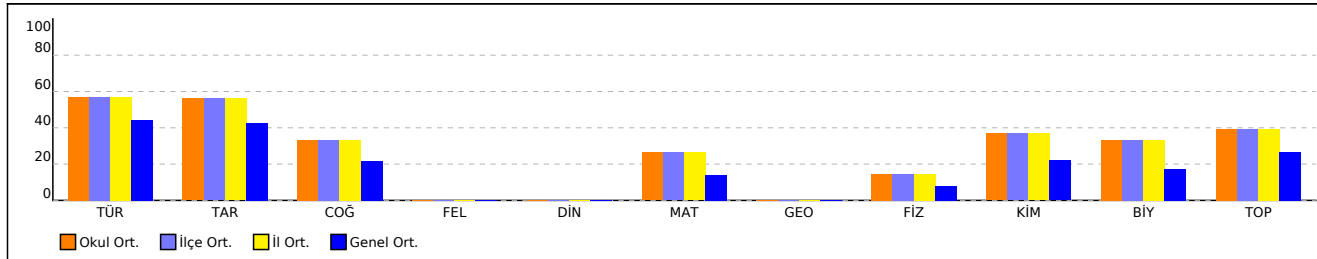

NET ORTALAMALARINA GÖRE KIYASLAMA