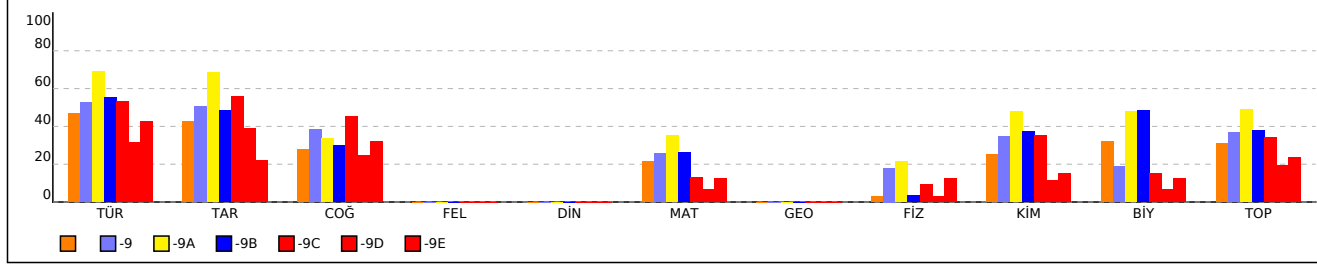

NET ORTALAMALARINA GÖRE KIYASLAMA

PUAN ORTALAMALARINA GÖRE KIYASLAMA

OKUL YGS NET LİSTESİ (YGS-1 Puan Sıralı)

İL		İLÇE		OKUL												SINAV ADI												KATILIMLAR											
MANİSA		MANİSA MERKEZ		KEP AKADEMİ												DENE ME SINAVI-4												OKUL	İLÇE	İL	GENEL								
																												53	53	53	1264								
Sıra	Öğr.Nu.	İsim	Sınıf	TÜRKÇE			SOSYAL BİLİMLER						TEMEL MATEMATİK						FEN BİLİMLERİ						Toplam			YGS-1		YGS-2		YGS-3		YGS-4		YGS-5		YGS-6	
				Türkçe			Tarih		Coğrafya		Felsefe		Din K.ve A.B.		Matematik		Geometri		Fizik		Kimya		Biyoloji		D	Y	N	Puan	Gene	Puan	Gene	Puan	Gene	Puan	Gene	Puan	Gene	Puan	Gene
				D	Y	N	D	Y	N	D	Y	N	D	Y	N	D	Y	N	D	Y	N	D	Y	N	D	Y	N	D	Y	N	D	Y	N	D	Y	N			

NET ORTALAMASINA GÖRE ŞUBE KARŞILAŞTIRMA

PUAN ORTALAMASINA GÖRE ŞUBE KARŞILAŞTIRMA