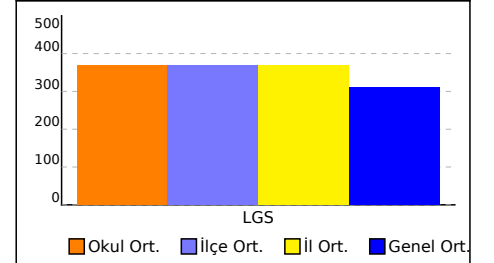

PUAN ORT. GÖRE KIYAS