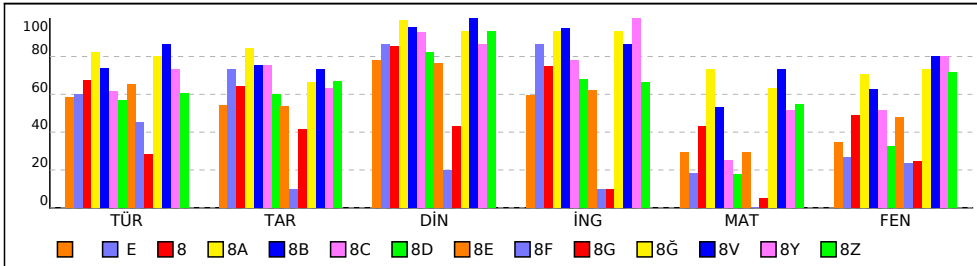

NET ORTALAMASINA GÖRE ŞUBE KARŞILAŞTIRMA