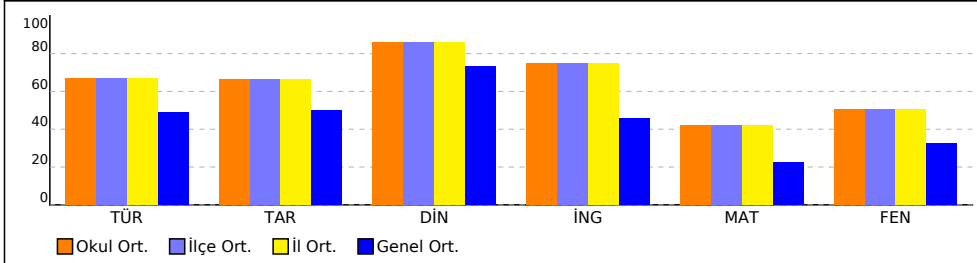

NET ORTALAMALARINA GÖRE KIYASLAMA