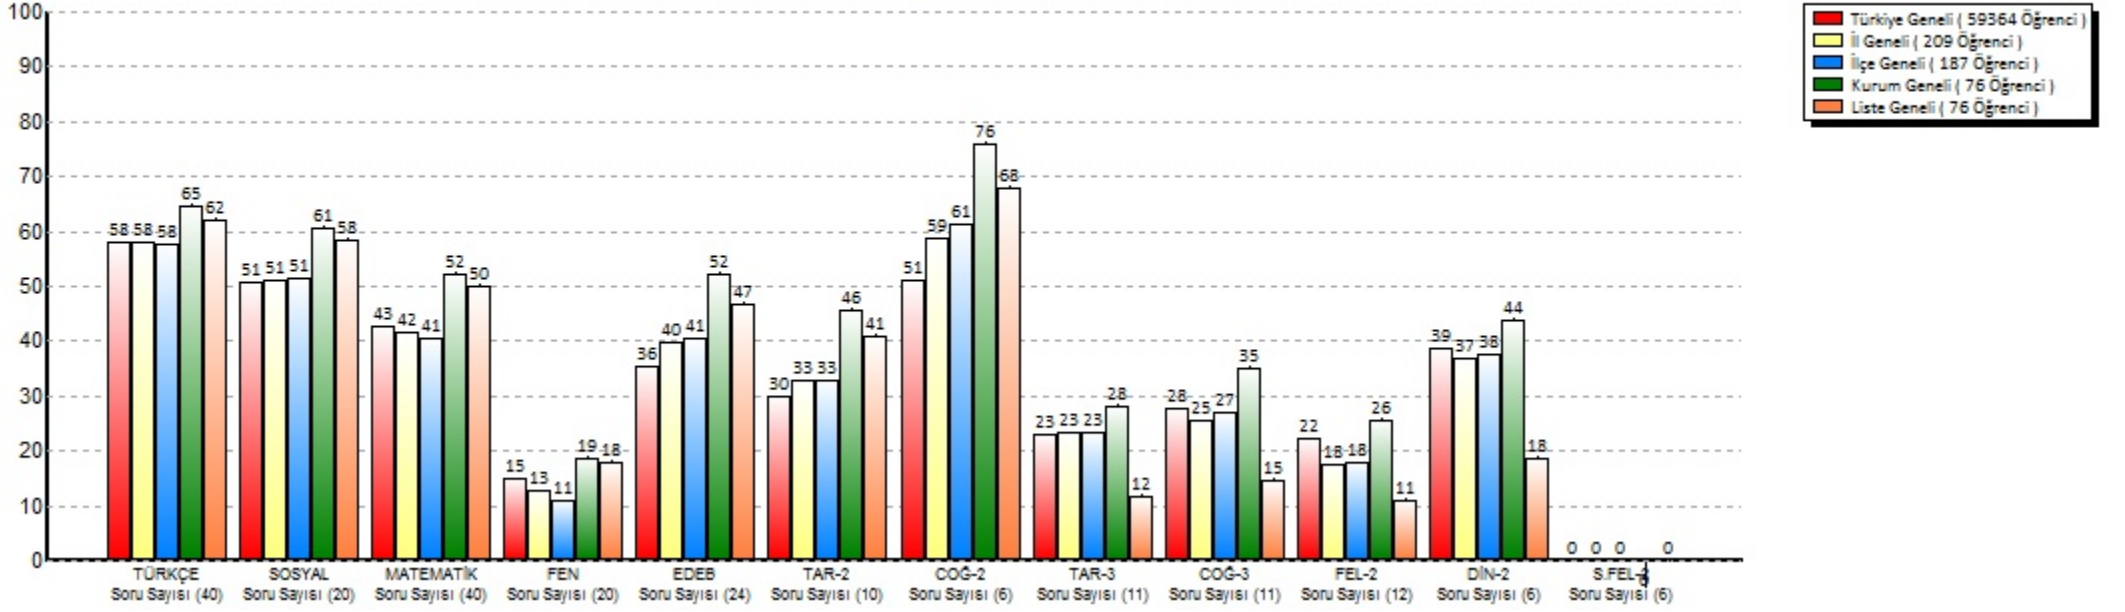

SIRA NO	ŞB	ADI SOYADI	TÜRKÇE			SOSYAL			MATEMATİK			FEN			EDEB			TAR-2			COĞ-2			TAR-3			COĞ-3			FEL-2			PSİKO			SOSYO			MANTIK			DİN-2			S.FEL-2			SÖZ PUANI	ŞB DRC.	KRM DRC.	İLÇE DRC.	İL DRC.	GENEL DRC.
			D.	Y.	N.	D.	Y.	N.	D.	Y.	N.	D.	Y.	N.	D.	Y.	N.	D.	Y.	N.	D.	Y.	N.	D.	Y.	N.	D.	Y.	N.	D.	Y.	N.	D.	Y.	N.	D.	Y.	N.															
GENEL ALT ORTALAMALAR			24,84			11,65			20,07			3,56			11,20			4,08			4,07			1,30			1,63			1,30			0,00			0,00			0,00			1,11			-0,01	251,557							
KURUM GENELİ (76 Öğrenci)			25,86			12,13			20,89			3,71			12,51			4,56			4,55			3,09			3,86			3,09			0,00			0,00			0,00			2,63			-0,02	251,557							
İLÇE GENELİ (187 Öğrenci)			23,12			10,27			16,22			2,18			9,74			3,29			3,67			2,56			2,97			2,13			0,00			0,00			0,00			2,25			-0,01	222,312							
İL GENELİ (209 Öğrenci)			23,27			10,19			16,70			2,59			9,54			3,29			3,53			2,55			2,80			2,10			0,00			0,00			0,00			2,21			-0,01	222,162							
SINAV GENELİ (59364 Öğrenci)			23,19			10,17			17,01			3,00			8,52			2,98			3,07			2,54			3,06			2,68			0,00			0,00			0,00			2,31			0,01	221,745							

DERS BAŞARI ORANLARI KARŞILAŞTIRMA GRAFİĞİ (%)

PUAN KARŞILAŞTIRMA GRAFİĞİ (%)