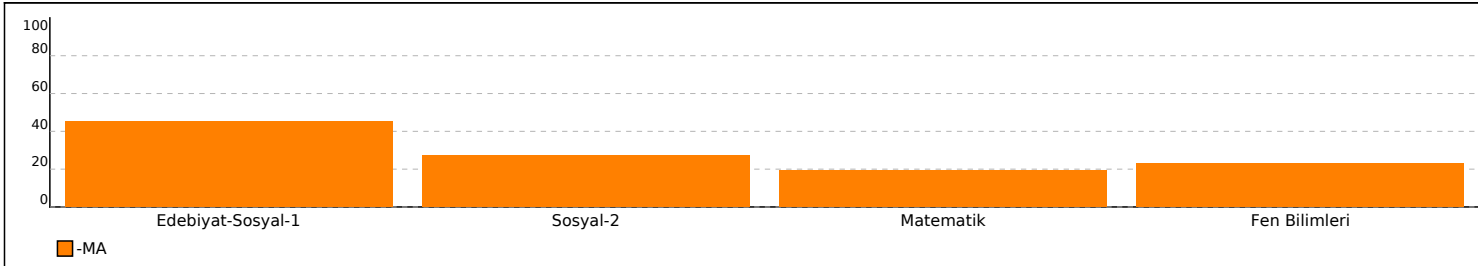

NET ORTALAMASINA GÖRE ŞUBE KARŞILAŞTIRMA