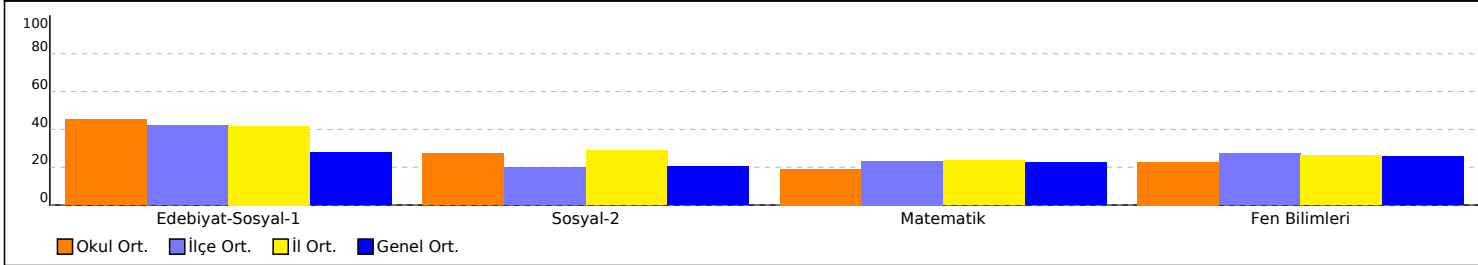

TESTLERİ NET ORTALAMALARINA GÖRE KİYASLAMA