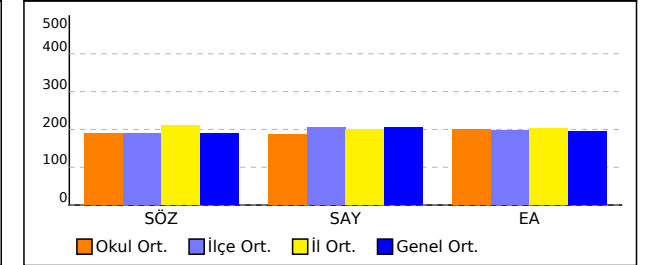

PUAN ORT. GÖRE KİYAS