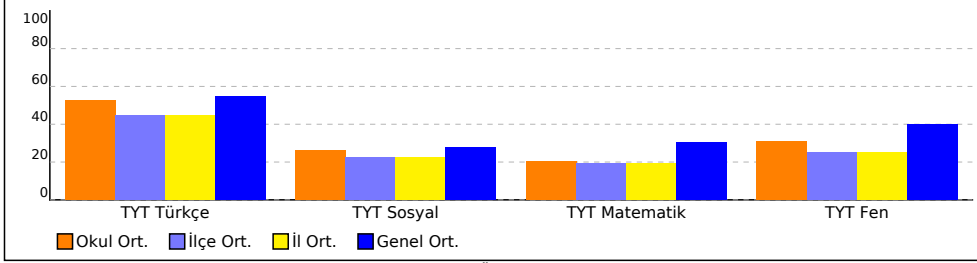

OKUL TYT TEST BAZLI NET LİSTESİ (TYT sıralı)

														KATILIMLAR											
İL		İLÇE		OKUL						SINAV ADI						Okul	İlçe	İl	Genel						
MANİSA		MANİSA MERKEZ		KEP MEZUN						SAFİR YKS 1. OTURUM - TYT 03 (OJ01-SS.26TY						46	646	646	4087						
Sıra	Ö.No	İsim	Sınıf	TYT Türkçe			TYT Sosyal			TYT Matematik			TYT Fen			Toplam			TYT						
				D	Y	N	D	Y	N	D	Y	N	D	Y	N	D	Y	N	Puan	Sn	Okul	İlçe	İl	Genel	
Genel Ortalama				24,5	10,1	21,92	7,0	5,8	5,56	13,2	4,1	12,14	8,9	3,6	8,00	53,5	23,7	47,62	248,800						
Okul Ortalaması				23,6	10,5	20,96	6,7	5,7	5,23	9,3	4,5	8,14	7,1	3,8	6,17	46,6	24,4	40,50	220,400						

TESTLERİ NET ORTALAMALARINA GÖRE KIYASLAMA