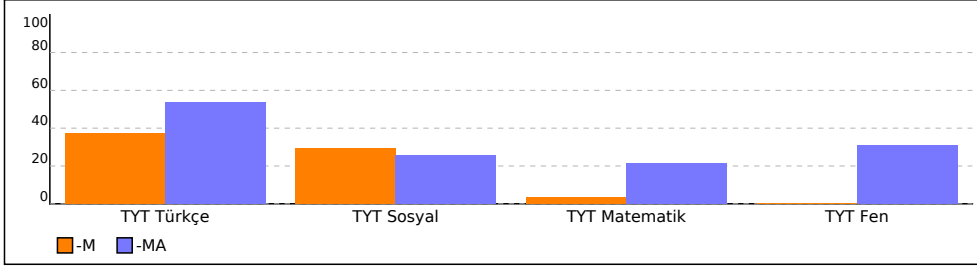

NET ORTALAMASINA GÖRE ŞUBE KARŞILAŞTIRMA