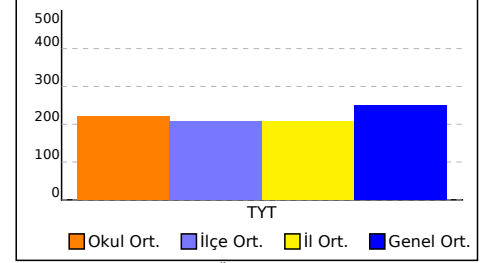

## OKUL TYT TEST BAZLI NET LİSTESİ (TYT sıralı)

														KATILIMLAR											
İL		İLÇE		OKUL						SINAV ADI						Okul	İlçe	İl	Genel						
MANİSA		MANİSA MERKEZ		KEP MEZUN						SAFİR YKS 1. OTURUM - TYT 03 (OJ01-SS.26TY						46	646	646	4087						
Sıra	Ö.No	İsim	Sınıf	TYT Türkçe			TYT Sosyal			TYT Matematik			TYT Fen			Toplam			TYT						
				D	Y	N	D	Y	N	D	Y	N	D	Y	N	D	Y	N	Puan	Sn	Okul	İlçe	İl	Genel	
Genel Ortalama				24,5	10,1	21,92	7,0	5,8	5,56	13,2	4,1	12,14	8,9	3,6	8,00	53,5	23,7	47,62	248,800						
Okul Ortalaması				23,6	10,5	20,96	6,7	5,7	5,23	9,3	4,5	8,14	7,1	3,8	6,17	46,6	24,4	40,50	220,400						

TESTLERİ NET ORTALAMALARINA GÖRE KIYASLAMA

NET ORTALAMASINA GÖRE ŞUBE KARŞILAŞTIRMA

PUAN ORT. GÖRE KIYAS

PUANA GÖRE ŞUBE KIYAS