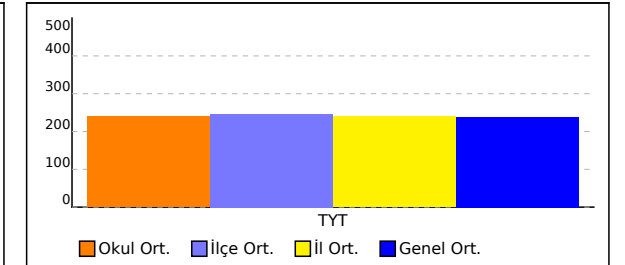

PUAN ORT. GÖRE KIYAS