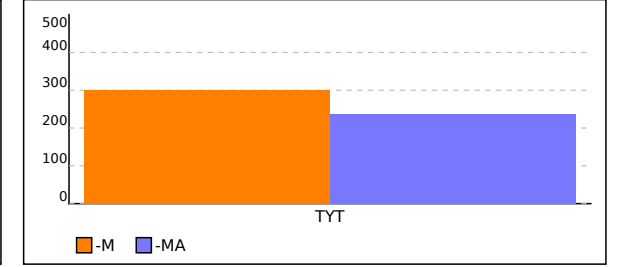

PUANA GÖRE ŞUBE KIYAS