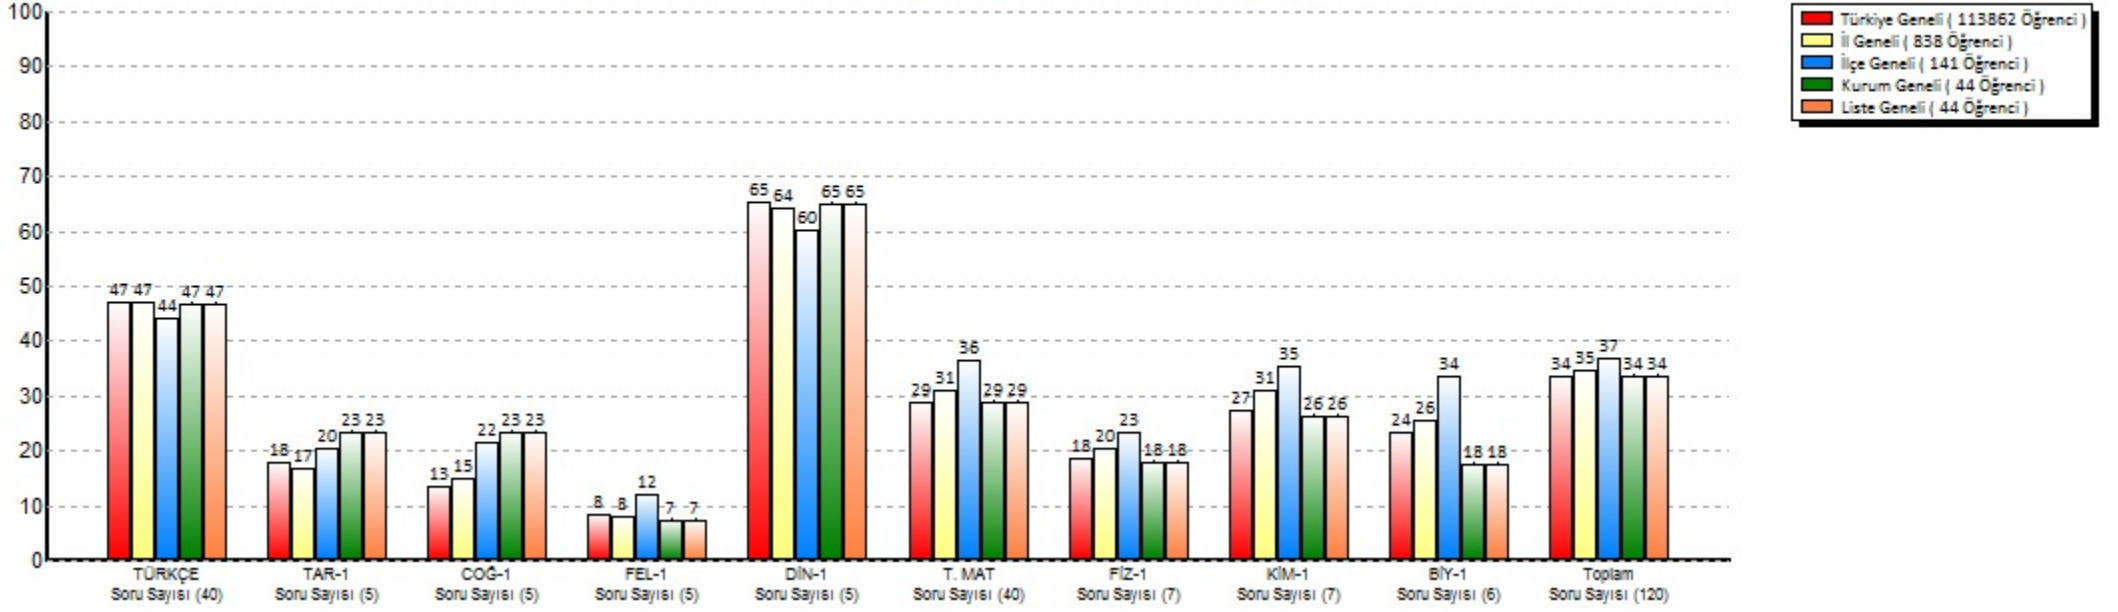

DERS BAŞARI ORANLARI KARŞILAŞTIRMA GRAFİĞİ (%)