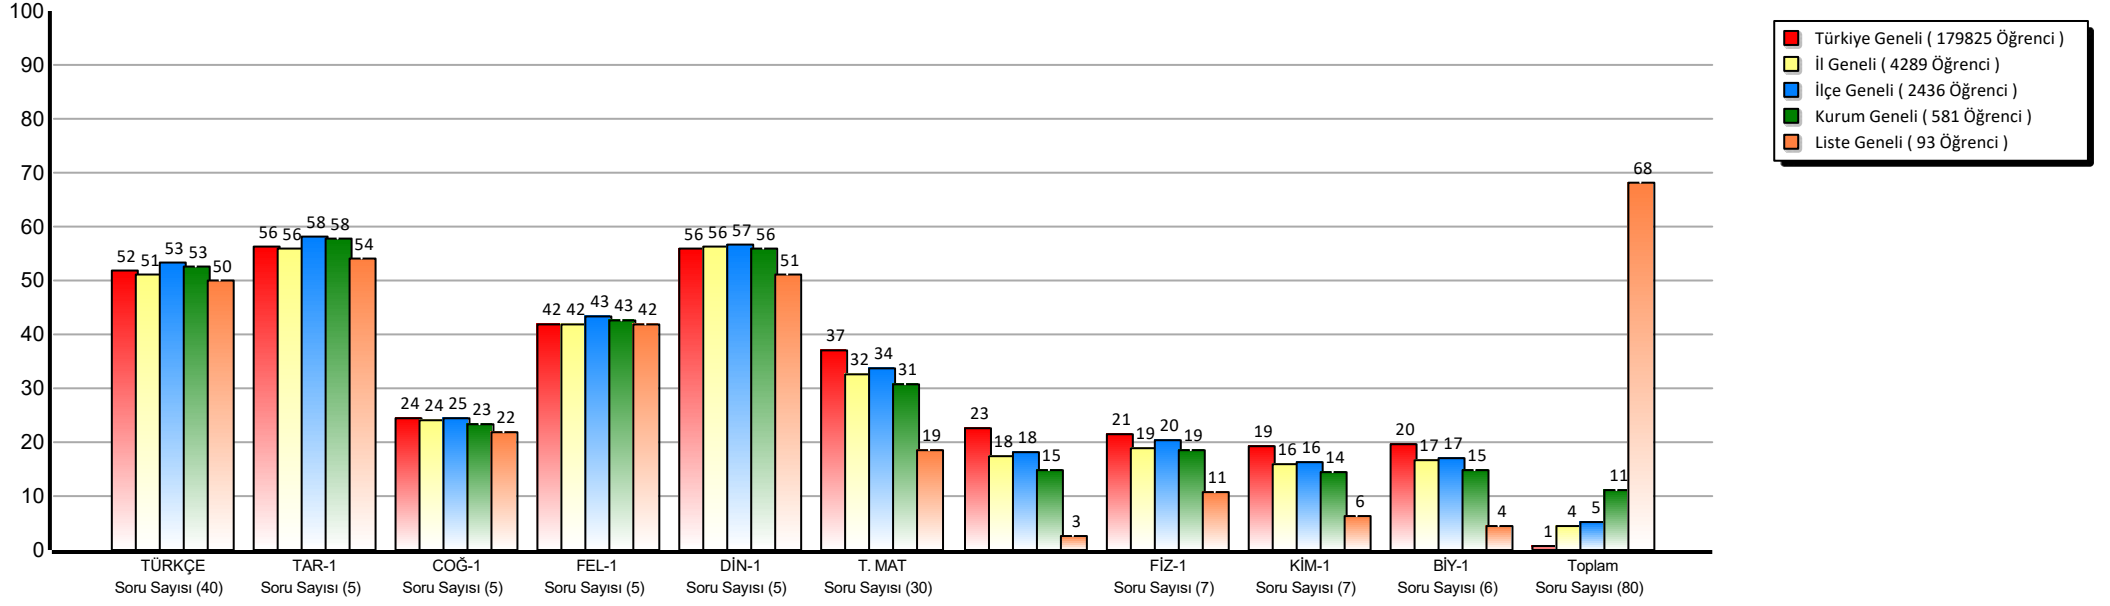

DERS BAŞARI ORANLARI KARŞILAŞTIRMA GRAFİĞİ (%)